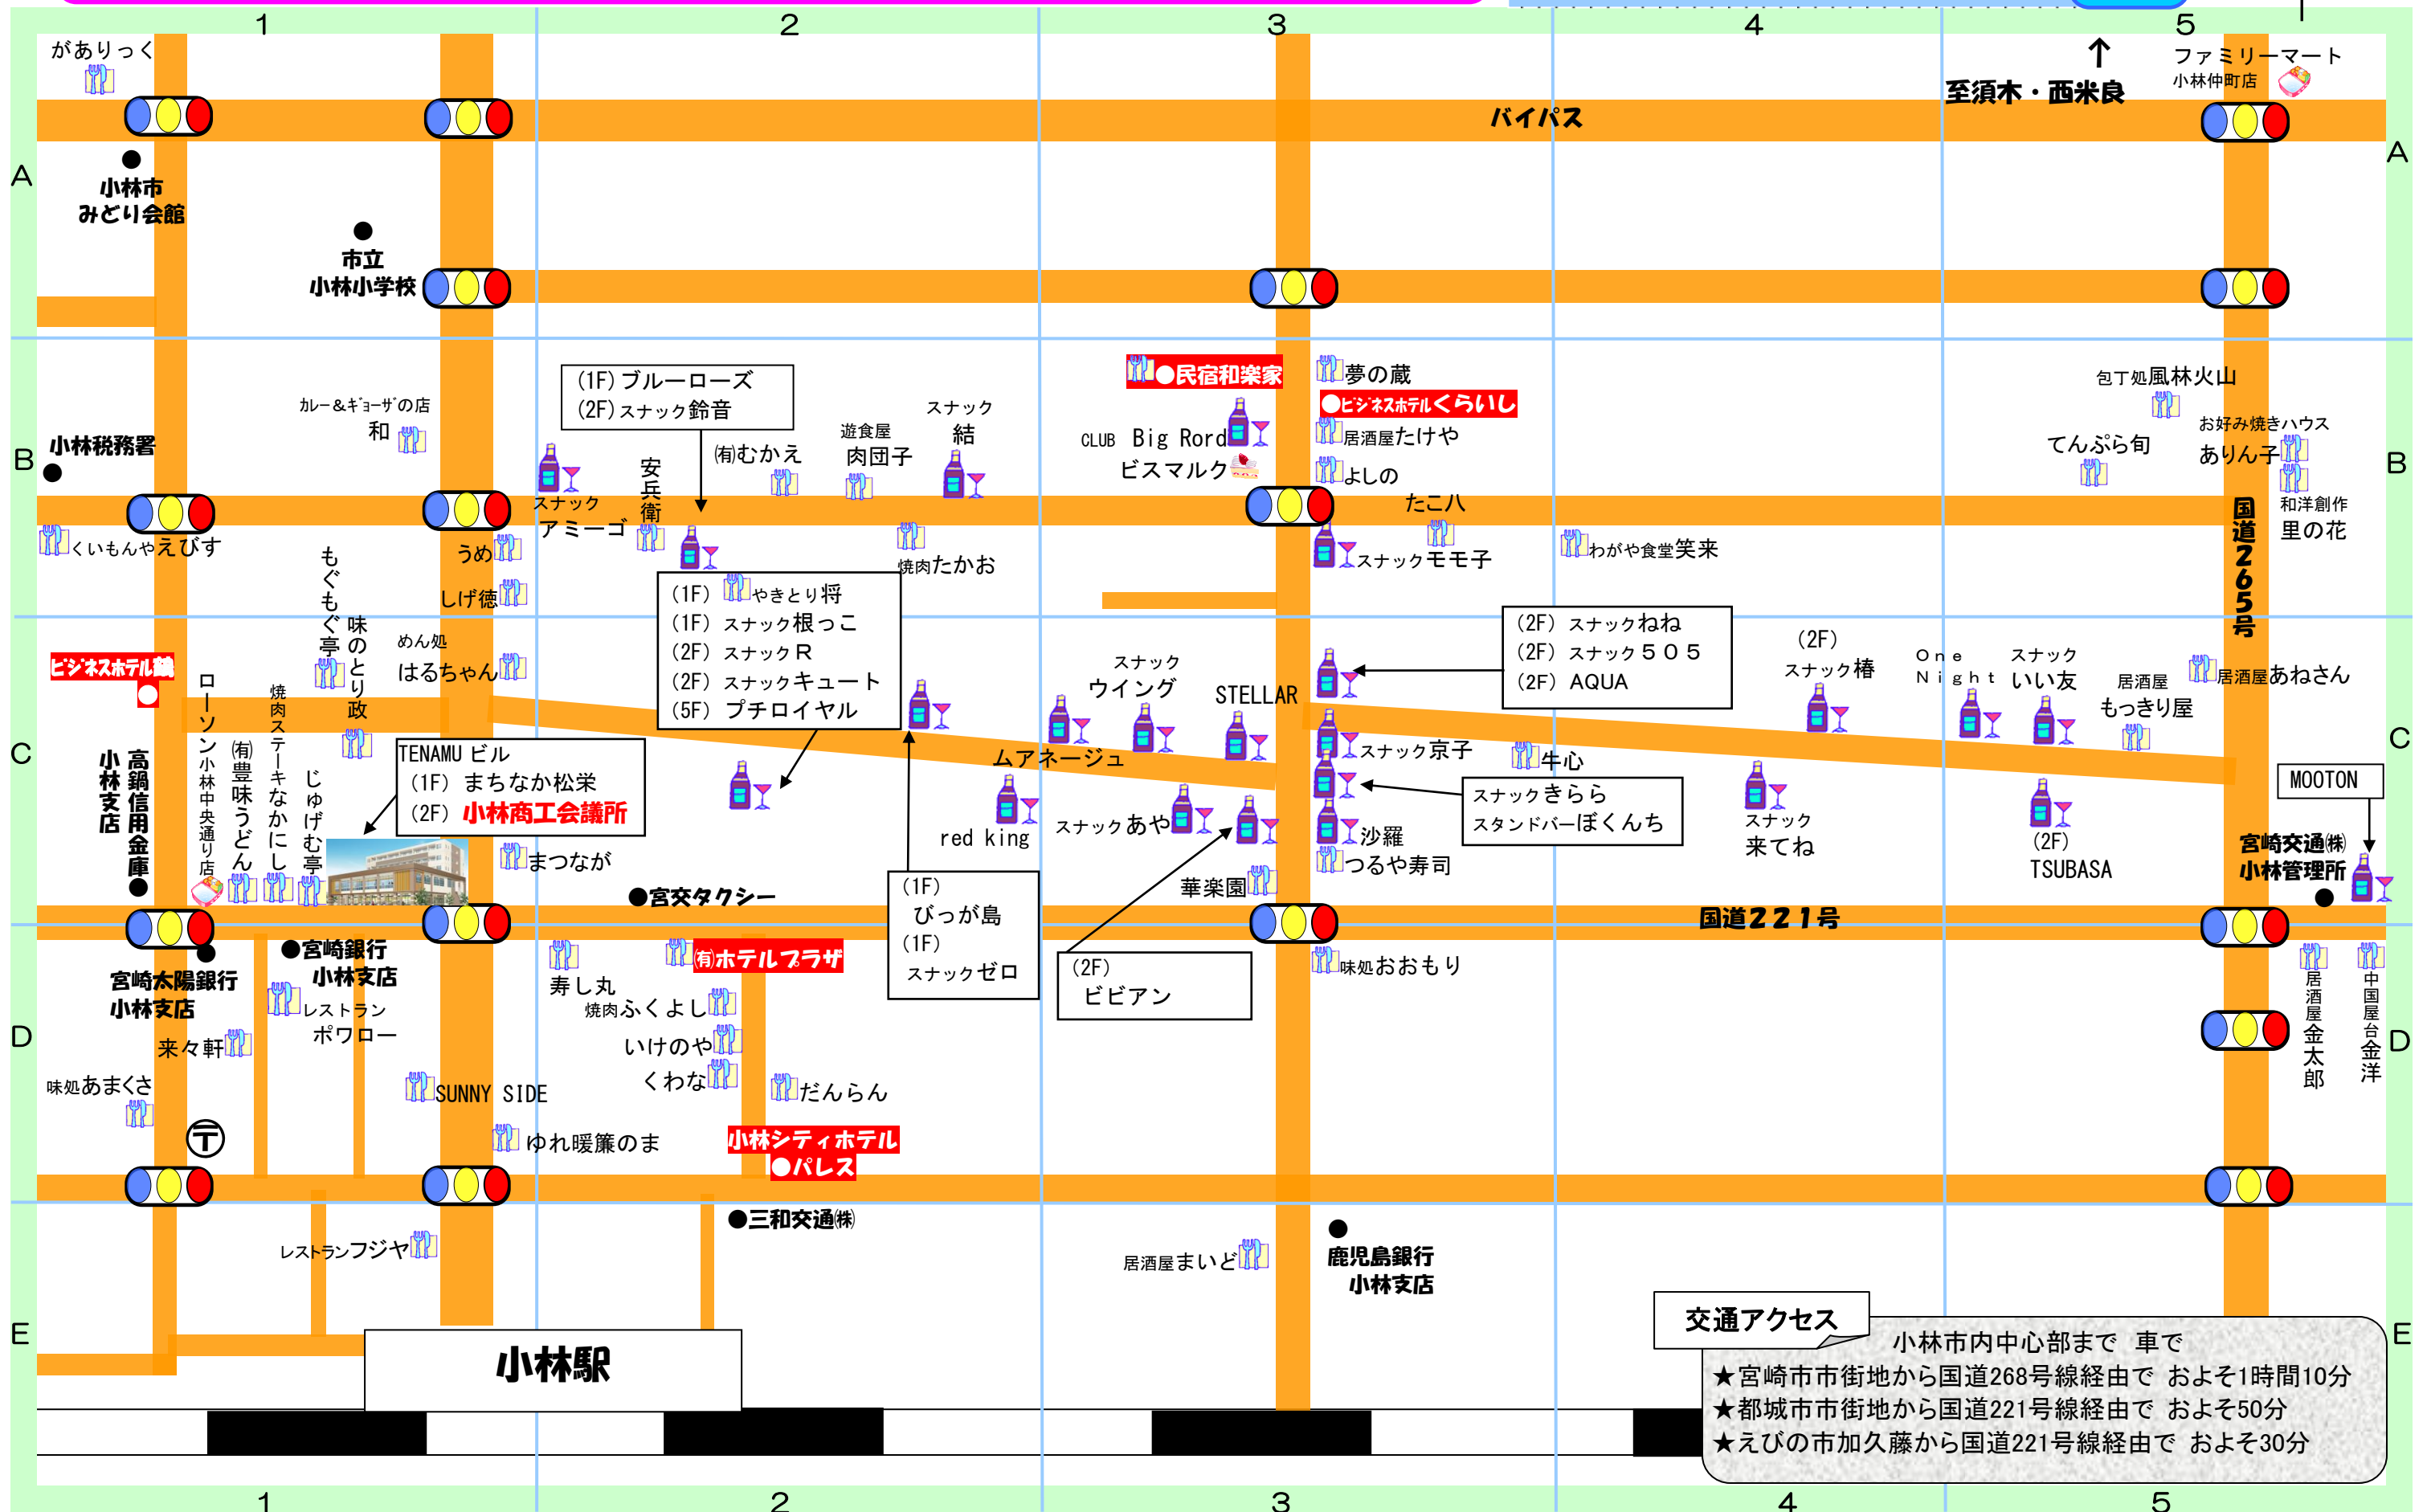

仲町ナイトマップ

小林商工会議所会員事業所

●宮交タクシー
電話：0984-23-3121
●こばやし交通
電話：0984-21-0550

●三和交通タクシー
電話：0984-23-2131

タクシー
&
代行

交通アクセス
 小林市内中心部まで 車で
 ★宮崎市市街地から国道268号線経由で およそ1時間10分
 ★都城市市街地から国道221号線経由で およそ50分
 ★えびの市加久藤から国道221号線経由で およそ30分

小林商工会議所会員事業所 仲町ナイトガイド

平成30年1月4日現在

事業所名	電話番号	所在地
1B くいもんや えびす	22-0155	小林市細野231-19
1B カレー&ギョーザの店 和	22-5690	小林市細野200
1B うめ	24-1878	小林市細野156-5
1C 酒食蔵部まつなが(有)	23-9587	小林市細野1899-12
1C (有)味のとり政	23-6662	小林市細野1894
1C もぐもぐ亭	23-7969	小林市細野1886-3
1D レストランパワー	23-1738	小林市本町24
1D 創作和風料理ゆれ暖簾のま	24-1519	小林市本町6
1D SUNNY SIDE	22-5617	小林市本町4
1E レストランフジヤ	23-2615	小林市細野1833
2B 遊食屋肉団子	22-9955	小林市細野149-11迎ビル1F
2D (有)ホテルプラザ	23-3100	小林市本町119
2D だんらん	23-4500	小林市本町114
2D 創作居酒屋くわな	23-1483	小林市本町115番地 吉村ビル
3B 居酒屋 たけや	24-1155	小林市細野128-17 エルムコート1F
3B 食べもんや和楽(民宿和楽家)	23-8589	小林市細野146-9
3B 夢の蔵	48-7811	小林市細野128-7
3D 味処おおもり	22-2215	小林市細野1911-5
3E 居酒屋まいど	23-0171	小林市本町88
4B わがや食堂 笑来	22-8472	小林市細野125-5
5B 和洋創作 里の花	27-4110	小林市細野仲町102
5B てんぷら旬	23-8300	小林市細野126-4
5B 包丁処風林火山	23-1058	小林市細野100-1
5C 居酒屋あねさん	22-2267	小林市細野117-6
5C 居酒屋もつきり屋	22-7493	小林市細野121-4
5D 居酒屋 金太郎	22-5756	小林市細野2148-1